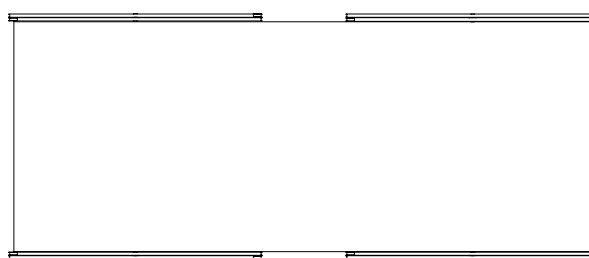

DIMENSIONI DIMENSIONS

240

300

300

800

FINITURE FINISHES

verniciato bianco RAL 9010
white RAL 9010 varnished

tessuto micro forato bianco
micro-mesh-fabric white color