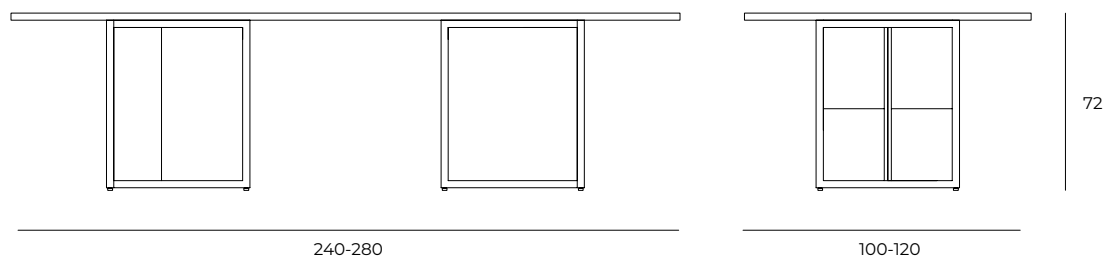

Struttura saldata e verniciata in tubo quadro 30x30mm in acciaio inox AISI 316. Il top è in scatolato di alluminio rinforzato e riempito con poliuretano espanso. Piedini regolabili in acciaio inox AISI 316.

Structure welded and painted in 30x30mm square tube in AISI 316 stainless steel. The top is in boxed aluminum reinforced and filled with polyurethane foam. Adjustable feet in AISI 316 stainless steel.

## DIMENSIONI DIMENSIONS