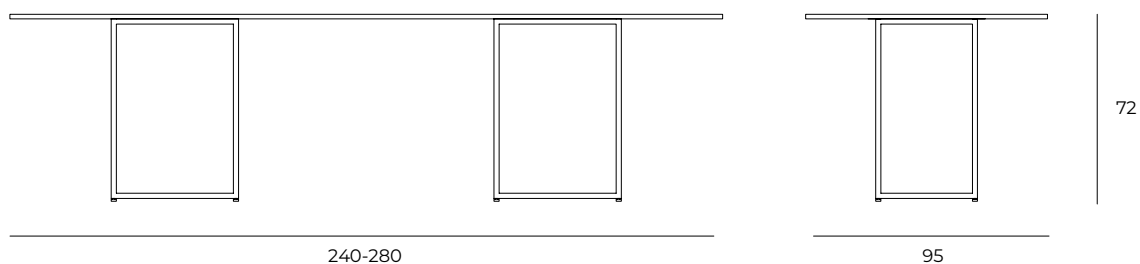

TEBE

design Massimo Cavana

Struttura saldata e verniciata in tubo quadro 20x20mm in acciaio inox AISI 316 con base in piatto di acciaio inox AISI 316. Il top è in scatolato di alluminio rinforzato e riempito con poliuretano espanso. Piedini regolabili in acciaio inox AISI 316.

Welded and painted structure in 20x20mm square tube in AISI 316 stainless steel with base in AISI 316 stainless steel plate. The top is in boxed aluminum reinforced and filled with polyurethane foam. Adjustable feet in AISI 316 stainless steel.

DIMENSIONI DIMENSIONS

FINITURE FINISHES

Oleomalta®

Terra Bianca
cod. L001

Terra Grigia
cod. L002

Terra Nera
cod. L003

Pietre Stones

Sasso di Fiume
cod. G001