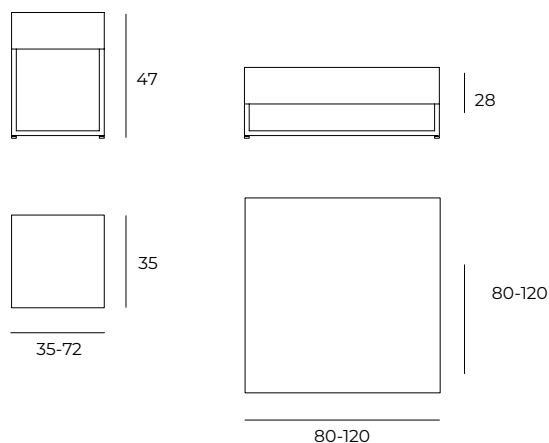

# SAMO

design Massimo Cavana

Struttura saldata e verniciata in tubo quadro 20x20mm in acciaio inox AISI 316. Top in HPL da 10mm, che può essere rivestito con composto di malte e resine, spatolato a mano, adatto per esterno. Piedini regolabili in acciaio inox AISI 316.

Welded and painted structure in 20x20mm AISI 316 stainless steel square tube. 10mm HPL top, which can be coated with mortar and resin compound, troweled by hand, suitable for outdoor use. Adjustable AISI 316 stainless steel feet.

## DIMENSIONI DIMENSIONS