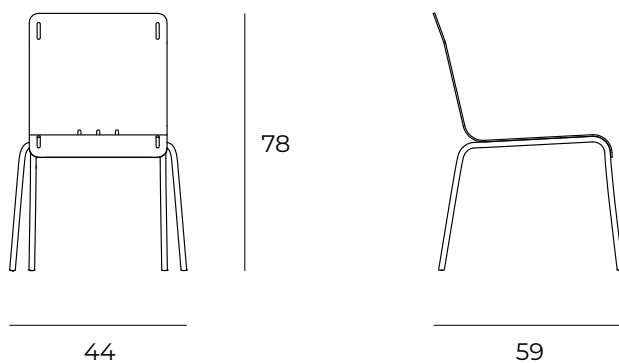

PARTY

design Massimo Cavana

Seduta in lamiera di alluminio da 5 mm curvata e fissata alla struttura in tondo di alluminio di diametro 18mm. Piedini in Delrin nero.

Seat in 5 mm aluminum sheet curved and fixed to the aluminum round structure with a diameter of 18 mm. Black Delrin feet.

DIMENSIONI DIMENSIONS

FINITURE FINISHES

Colori pastello
Pastel colors

Bianco
cod. P001

Nero
cod. P002

Turchese
cod. P003

Tortora
cod. P004