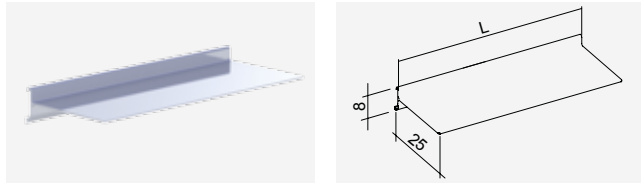

## AREA BAGNO

## Mensola per binario orizzontale

La nostra gamma di mensole per binario orizzontale è disponibile in 3 diverse misure (30cm, 45 cm, 60 cm) per rispondere a tutte le esigenze. Sono regolabili lateralmente e facili da spostare, aggiungere, o rimuovere. Contribuiscono a rendere l'ambiente bagno flessibile e confortevole. Disponibile con finitura anodizzata o simile acciaio inox.

## Mensola con contenitore per binario orizzontale

La nostra gamma di mensole per binario orizzontale è disponibile in 3 diverse misure (30cm, 45 cm, 60 cm) per rispondere a tutte le esigenze. Sono regolabili lateralmente e facili da spostare, aggiungere, o rimuovere. Contribuiscono a rendere l'ambiente bagno flessibile e confortevole. Disponibile con finitura anodizzata o simile acciaio inox.

## Porta asciugamani per binario orizzontale

La nostra linea di pratici porta asciugamani progettata per il binario orizzontale è disponibile in 3 diverse misure (30 cm, 45 cm, 60 cm) per rispondere a tutte le esigenze. Sono regolabili lateralmente e facili da spostare, aggiungere, o rimuovere. Contribuiscono a rendere l'ambiente bagno flessibile e confortevole. Disponibile con finitura anodizzata o simile acciaio inox.