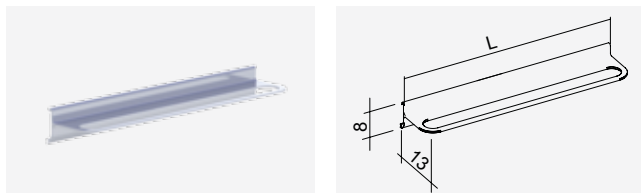

## Mensola per binario orizzontale

La nostra gamma di mensole per binario orizzontale è disponibile in 3 diverse misure (30cm, 45 cm, 60 cm) per rispondere a tutte le esigenze. Sono regolabili lateralmente e facili da spostare, aggiungere, o rimuovere. Contribuiscono a rendere l'ambiente bagno flessibile e confortevole. Disponibile con finitura anodizzata o simile acciaio inox.

## Mensola con contenitore per binario orizzontale

La nostra gamma di mensole per binario orizzontale è disponibile in 3 diverse misure (30cm, 45 cm, 60 cm) per rispondere a tutte le esigenze. Sono regolabili lateralmente e facili da spostare, aggiungere, o rimuovere. Contribuiscono a rendere l'ambiente bagno flessibile e confortevole. Disponibile con finitura anodizzata o simile acciaio inox.

Codice prodotto	Lunghezza	Finitura
51-321-70	30 cm	Anodizzata
51-322-70	45 cm	Anodizzata
51-323-70	60 cm	Anodizzata
51-321-75	30 cm	Simile acciaio inox
51-322-75	45 cm	Simile acciaio inox
51-323-75	60 cm	Simile acciaio inox

## Porta asciugamani per binario orizzontale

La nostra linea di pratici porta asciugamani progettata per il binario orizzontale è disponibile in 3 diverse misure (30 cm, 45 cm, 60 cm) per rispondere a tutte le esigenze. Sono regolabili lateralmente e facili da spostare, aggiungere, o rimuovere. Contribuiscono a rendere l'ambiente bagno flessibile e confortevole. Disponibile con finitura anodizzata o simile acciaio inox.