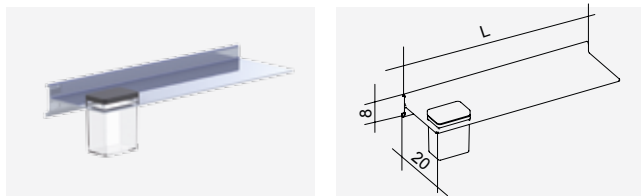

## Mensola per binario orizzontale

La nostra gamma di mensole per binario orizzontale è disponibile in 3 diverse misure (30cm, 45 cm, 60 cm) per rispondere a tutte le esigenze. Sono regolabili lateralmente e facili da spostare, aggiungere, o rimuovere. Contribuiscono a rendere l'ambiente bagno flessibile e confortevole. Disponibile con finitura anodizzata o simile acciaio inox.

Codice prodotto	Lunghezza	Finitura
51-321-70	30 cm	Anodizzata
51-322-70	45 cm	Anodizzata
51-323-70	60 cm	Anodizzata
51-321-75	30 cm	Simile acciaio inox
51-322-75	45 cm	Simile acciaio inox
51-323-75	60 cm	Simile acciaio inox

## Mensola con contenitore per binario orizzontale

La nostra gamma di mensole per binario orizzontale è disponibile in 3 diverse misure (30cm, 45 cm, 60 cm) per rispondere a tutte le esigenze. Sono regolabili lateralmente e facili da spostare, aggiungere, o rimuovere. Contribuiscono a rendere l'ambiente bagno flessibile e confortevole. Disponibile con finitura anodizzata o simile acciaio inox.

## Porta asciugamani per binario orizzontale

La nostra linea di pratici porta asciugamani progettata per il binario orizzontale è disponibile in 3 diverse misure (30 cm, 45 cm, 60 cm) per rispondere a tutte le esigenze. Sono regolabili lateralmente e facili da spostare, aggiungere, o rimuovere. Contribuiscono a rendere l'ambiente bagno flessibile e confortevole. Disponibile con finitura anodizzata o simile acciaio inox.