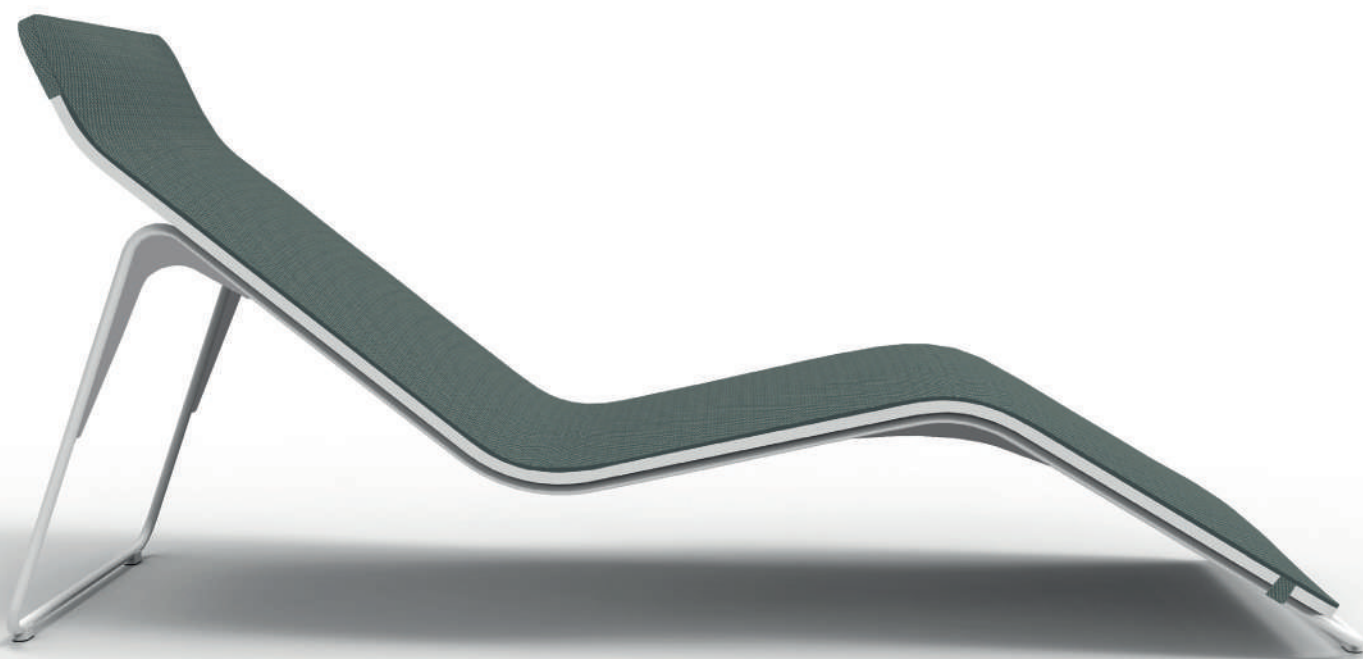

# SYRA

design Massimo Cavana

Una forma sinuosa ed ergonomica, un'unica scocca in lastra di alluminio curvato sorretto da una semplice base in tondino di alluminio. E' una chaise longue che nasce dall'idea di enfatizzare al massimo l'uso dell'alluminio e della tecnologia ad esso applicata.

A sinuous and ergonomic shape, a single body in curved aluminium plate supported by a simple base in aluminium rod. That is chaise longue based on the idea of emphasizing the use of aluminum and the technology applied.

Un sottile cuscino idrofugo che segue perfettamente la linea sinuosa della seduta è l'accessorio che completa ed esalta il design di questa chaise longue.

A thin waterproof cushion that perfectly contours the sinuous line of the seat is the accessory that completes and enhances the design of this chaise longue.