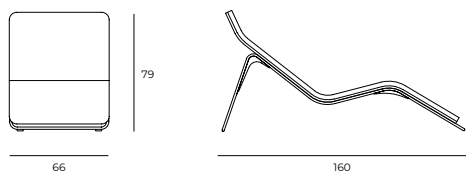

# SYRA

design Massimo Cavana

Una forma sinuosa ed ergonomica, un'unica scocca in lastra di alluminio curvato sorretto da una semplice base in tondino di alluminio. E' una chaise longue che nasce dall'idea di enfatizzare al massimo l'uso dell'alluminio e della tecnologia ad esso applicata.

A sinuous and ergonomic shape, a single body in curved aluminium plate supported by a simple base in aluminium rod. That is chaise longue based on the idea of emphasizing the use of aluminum and the technology applied.