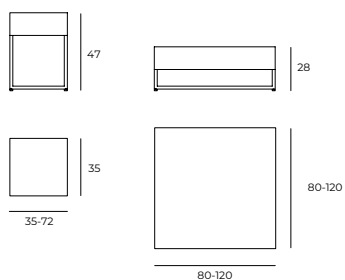

SAMO

design Massimo Cavana

Serie di tavolini e coffee table composti da una struttura a gabbia che sorregge un top con una particolare forma ad L. Si crea un connubio tra eleganza e leggerezza, che rende questi tavolini adatti non solo ad ambienti esterni, ma anche ad uso domestico.

Series of tables and coffee tables composed of a cage structure that supports a top with a particular L-shape. A combination of elegance and lightness is created, which makes these tables suitable not only for outdoor environments as well as domestic use.