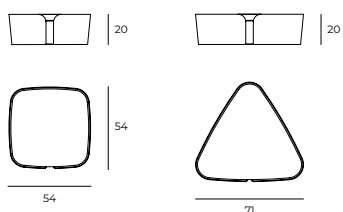

# DAGON

design Massimo Cavana

Serie di tavolini composti da una lastra in alluminio che avvolge il piano. E' curvata e modellata in modo da creare forme morbide ed organiche. Questo "contenitore" permette di utilizzare top di materiali diversi. Un'ulteriore valenza tecnologica è la possibilità di utilizzare dei top che riproducono un'immagine tridimensionale, come dell'acqua di un ruscello o il mare di una spiaggia tropicale, tali da enfatizzare ancor di più l'organicità di questi prodotti.

## DESCRIZIONE TECNICA TECHNICAL DESCRIPTION

Struttura in lamiera di alluminio da 4 mm sagomata e curvata, con supporto per top in differenti materiali. Piedini regolabili in acciaio inox AISI 316.

Structure in 4 mm shaped and curved aluminum sheet, with support for tops in different materials. Adjustable feet in AISI 316 stainless steel.