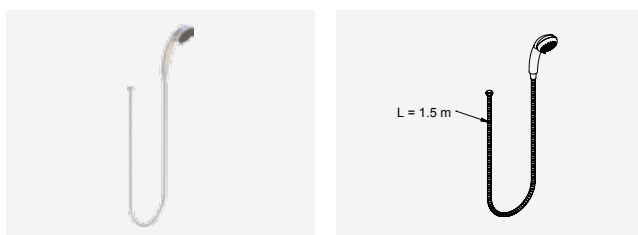

Soffione doccia con tubo regolabile e flessibile

Codice prodotto	Lunghezza
35-201-75	150 cm

Linea di prodotto	SMART	
Flessibilità	Regolabile lateralmente	
	Removibile	
Materiali	Alluminio, ABS, Acciaio inox, Nylon, XL EXTRALIGHT*	
Finitura	Anodizzata Codice colore 70	
	Simile acciaio inox Codice colore 75	
Garanzia	5 Anni	
Made in Italy		

Linea di prodotto	ACCESSORI	
Materiali	Alluminio, ABS, Acciaio Inox, Nylon, Ottone	
Finitura	Finitura acciaio inox Codice colore 75	
Made in Italy