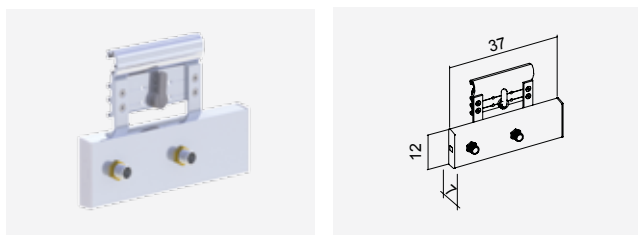

## Sedile da doccia per binario orizzontale regolabile in altezza e lateralmente

Sedile da doccia ribaltabile per binario orizzontale, regolabile in altezza e lateralmente per la massima flessibilità. Può essere agganciato, regolato o rimosso senza problemi e senza l'uso di utensili. Un prodotto comodo ed altamente igienico.

## Sedile da doccia per binario orizzontale con schienale e braccioli, regolabile in altezza e lateralmente

Sedile da doccia ribaltabile con schienale e braccioli per binario orizzontale, regolabile in altezza e lateralmente per la massima flessibilità. Può essere agganciato, regolato o rimosso senza problemi senza l'uso di utensili. È un prodotto comodo ed altamente igienico.

Codice prodotto	Finitura
31-142-*-A	Anodizzata
31-142-*-C	Simile acciaio inox

\*Bianco = 00; rosso = 10; blu = 20; nero = 30; grigio = 35

Linea di prodotto	SMART	
Flessibilità	Regolabile in altezza e lateralmente	
	Removibile	
Materiali	Alluminio, ABS, Acciaio inox, Nylon, XL EXTRALIGHT®	
Finitura	Anodizzata Codice colore -A	
	Simile acciaio inox Codice colore -C	
Colori	NERO Codice colore 30	BIANCO Codice colore 00
	ROSSO Codice colore 10	GRIGIO SCURO Codice colore 35
Portata massima	150 kg / 330 lbs	
Premiato	Segnalazione d'Onore Compasso d'Oro	
Garanzia	5 Anni	
Made in Italy		

## Supporto per miscelatore da doccia per binario orizzontale, con connettori per acqua corrente, regolabile lateralmente

Questo prodotto è stato progettato per poter aggiungere il miscelatore al binario orizzontale e connetterlo all'acqua corrente. Permette al miscelatore di essere regolato lateralmente, aumentando l'indipendenza di chi lo usa. Disponibile con finitura anodizzata o simile acciaio inox.