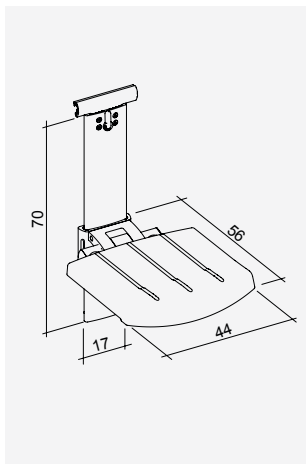

Sedile da doccia per binario orizzontale regolabile in altezza e lateralmente

Sedile da doccia ribaltabile per binario orizzontale, regolabile in altezza e lateralmente per la massima flessibilità. Può essere agganciato, regolato o rimosso senza problemi e senza l'uso di utensili. Un prodotto comodo ed altamente igienico.

La seduta (XL EXTRALIGHT®) è leggera, flessibile ed antibatterica. Questa seduta ha una escursione di 47 cm con un sistema di bloccaggio per ulteriore sicurezza. Disponibile con finitura anodizzata o simile acciaio inox.

Codice prodotto	Finitura
31-141-*-A	Anodizzata
31-141-*-C	Simile acciaio inox

*Bianco = 00; rosso = 10; blu = 20; nero = 30; grigio = 35

Sedile da doccia per binario orizzontale con schienale e braccioli, regolabile in altezza e lateralmente

Sedile da doccia ribaltabile con schienale e braccioli per binario orizzontale, regolabile in altezza e lateralmente per la massima flessibilità. Può essere agganciato, regolato o rimosso senza problemi senza l'uso di utensili. È un prodotto comodo ed altamente igienico.

La seduta e lo schienale (XL EXTRALIGHT®) sono leggeri, flessibili ed antibatterici. Questa seduta ha una escursione di 27 cm con un sistema di bloccaggio per ulteriore sicurezza. Disponibile con finitura anodizzata o simile acciaio inox.