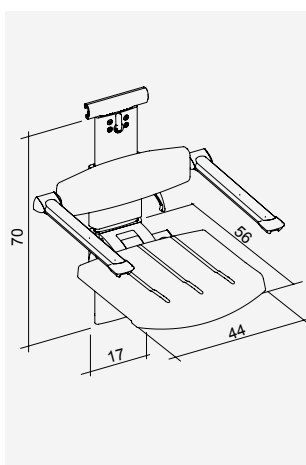

Codice prodotto	Finitura
31-142-*-A	Anodizzata
31-142-*-C	Simile acciaio inox

*Bianco = 00; rosso = 10; blu = 20; nero = 30; grigio = 35

Linea di prodotto	SMART	
Flessibilità	Regolabile in altezza e lateralmente	
	Removibile	
Materiali	Alluminio, ABS, Acciaio inox, Nylon, XL EXTRALIGHT®	
Finitura	Anodizzata Codice colore -A	
	Simile acciaio inox Codice colore -C	
Colori	NERO Codice colore 30	BIANCO Codice colore 00
	ROSSO Codice colore 10	GRIGIO SCURO Codice colore 35
Portata massima	150 kg / 330 lbs	
Premiato	Segnalazione d'Onore Compasso d'Oro	
Garanzia	5 Anni	
Made in Italy		

Linea di prodotto	SMART	
Flessibilità	Regolabile in altezza e lateralmente	
	Removibile	
Materiali	Alluminio, ABS, Acciaio inox, Nylon, XL EXTRALIGHT®	
Finitura	Anodizzata Codice colore -A	
	Simile acciaio inox Codice colore -C	
Colori	NERO Codice colore 30	BIANCO Codice colore 00
	ROSSO Codice colore 10	GRIGIO SCURO Codice colore 35
Portata massima	150 kg / 330 lbs	
Premiato	Segnalazione d'Onore Compasso d'Oro	
Garanzia	5 Anni	
Made in Italy